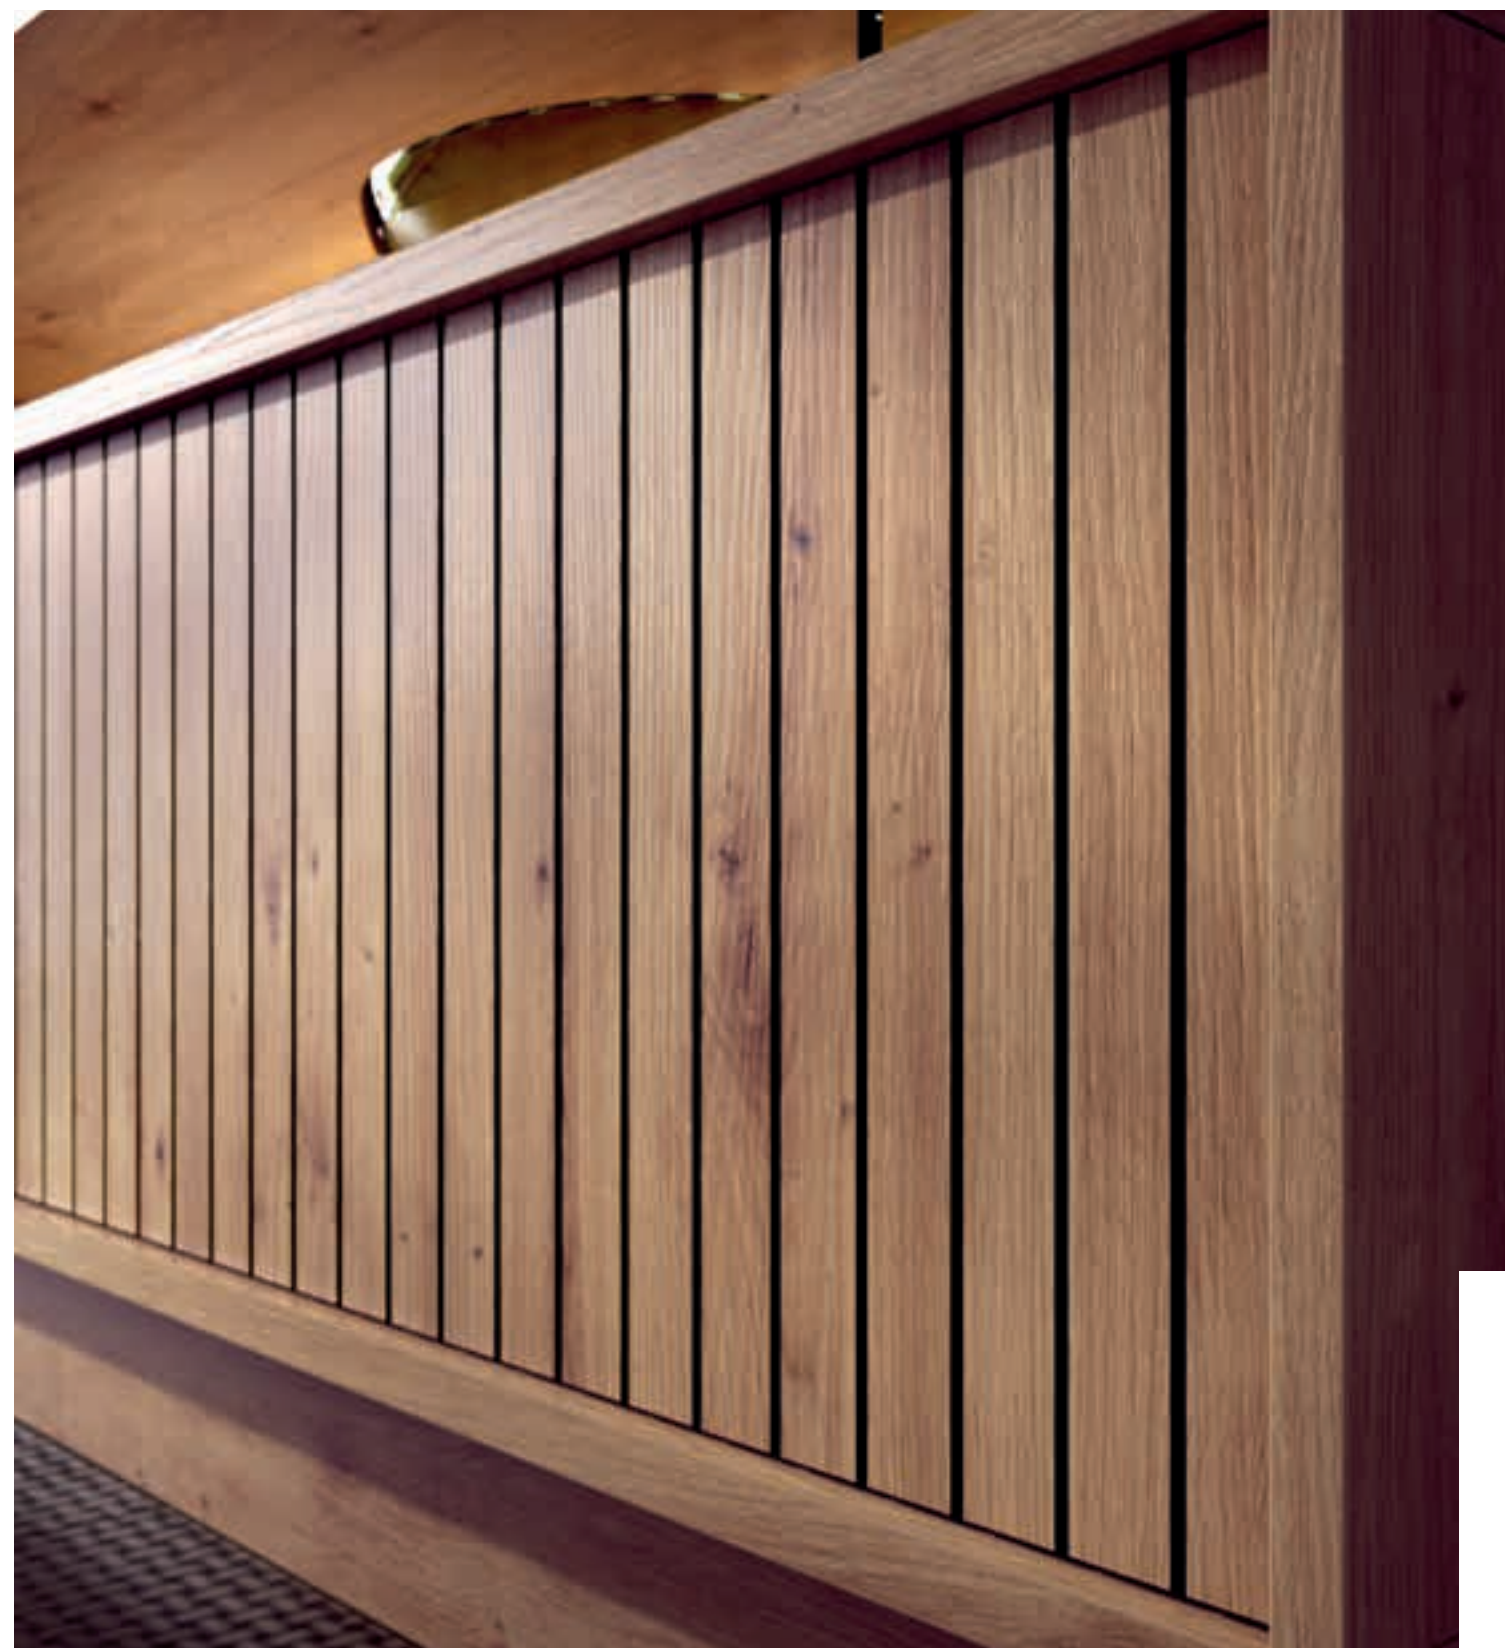

01

LARGO 300 cm. ALTO 200 cm.

NORDIC

BL.LISO

muebles  
**La Factoría**

02  
LARGO 270 cm. ALTO 170 cm.  
BL.PORO

muebles  
**La Factoría**

03